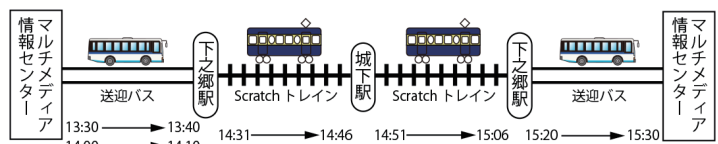

●作品展示

Scratchや鉄道にちなんだ作品を展示します。

●鉄道プログラミングフェスティバル

鉄道をテーマにしたScratch作品を募集します。
(鉄道部門/別所線部門)
入賞者は9/20当日に表彰、賞品を授与します。

SCRATCH DAY 信州

●Scratchトレイン発車!

別所線に、臨時列車「Scratchトレイン」が走ります!

申し込みは9月1日~