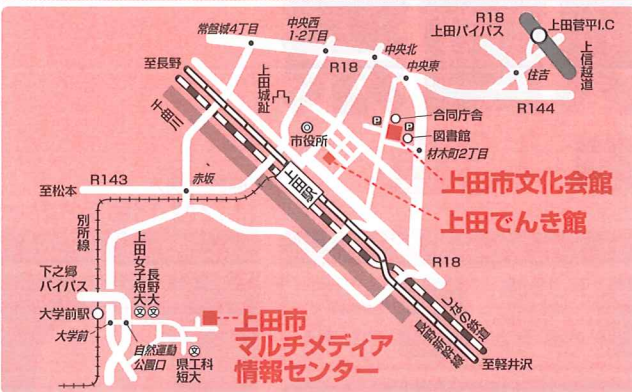

会場案内

スケジュール

	上田市文化会館ホール TEL.0268-22-0760	上田でんき館 TEL.0268-22-0269	上田市マルチメディア情報センター TEL.0268-39-1000
11/12 (土)	10:00 (オープニングセレモニー) 12:40 日本一のいちばん長い日		
	昼休憩		
	13:10 ゲストトーク 13:30 「古厩監督」	12:15 春の雪	
	13:30 さよならみどりちゃん	14:50 春の雪	
	15:10 自主制作映画コンテスト 16:50 表彰式/受賞作上映	15:10 春の雪	
	17:00 父と暮らせば 18:40 笑の大学	17:45 春の雪	
11/13 (日)	9:30 白い巨塔 12:00 昼休憩	18:05 春の雪	
	12:30 女が階段を上る時	20:40 春の雪	
	14:25 ゲストトーク 14:45 「平山監督」		
	14:45 学校の怪談 4	12:15 春の雪	
	16:25 隠し砦の三悪人	14:50 春の雪	
	18:55 下妻物語	15:10 春の雪	
		17:45 春の雪	
		18:05 春の雪 (14日以降の上映時間は お問い合わせください。)	