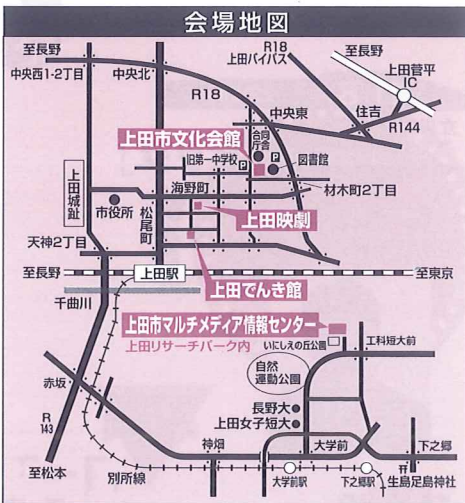

「ドラえもん のび太の宇宙開拓史」

1981年/日本 製作:シンエイ動画、小学館、テレビ朝日 監督:西牧秀夫 声の出演:大山のぶ代、小原乃梨子ほか

「銀河鉄道の夜」

1985年/日本 製作:朝日新聞社、テレビ朝日、日本ヘラルド映画グループ 監督:杉井ギサブロー 声の出演:田中真弓、常田富士男ほか

■常時上映(上田でんき館)

「たそがれ清兵衛」(上田ロケ作品)

2002年/日本 製作:松竹、日本テレビ、住友商事、博報堂、日販、衛星劇場 監督:山田洋次 出演:真田広之、宮沢りえ、田中泯、小林稔侍、岸恵子、丹波哲郎ほか