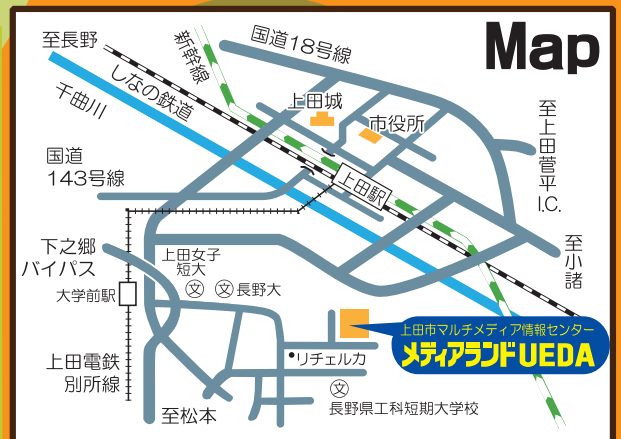

★ペーパークラフト

パソコンで色やもようをつけ、カードなどのペーパークラフトを作ろう!
〔時間〕 10:00 ~ 16:00

★わくわくこども上映会

ホールの大画面でみてみよう♪
〔時間〕 13:30 ~

- 5日(土) 1. なかよしおばけ「おばけのハロウィン」「おばけと雪の日の朝」「おばけの子ガモ騒動」(各7分)
2. ミッキー Maus「ミッキーのお化け退治」「ミッキーの大演奏会」「ミッキーの山登り」(各9分)
- 6日(日) 1. なかよしおばけ「おばけネス湖へ行く」「おばけと新しい友達」「エドワールの腹話術」(各7分)
2. トムとジェリー「ピアノ・コンサート」「星空の音楽会」「お化け騒動」(各8分)